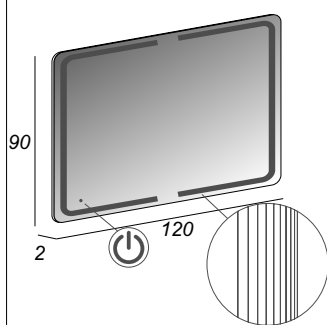

Specchio illuminazione LED con disegno lavorato

Mirror LED lighting with ornament

Spiegel LED-Beleuchtung mit Ornament

Miroir éclairage à LED avec l'ornement

Art. 40312