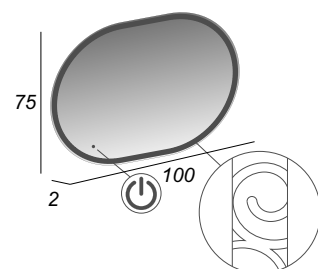

Specchio illuminazione LED con disegno lavorato

Mirror LED lighting with ornament

Spiegel LED-Beleuchtung mit Ornament

Miroir éclairage à LED avec l'ornement

Art. 44997