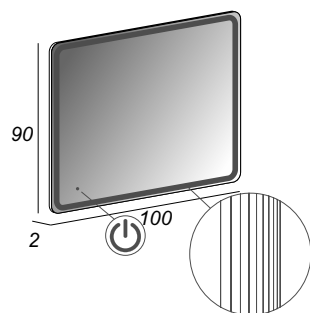

Specchio illuminazione LED con disegno lavorato

Mirror LED lighting with ornament

Spiegel LED-Beleuchtung mit Ornament

Miroir éclairage à LED avec l'ornement

Art. 44996