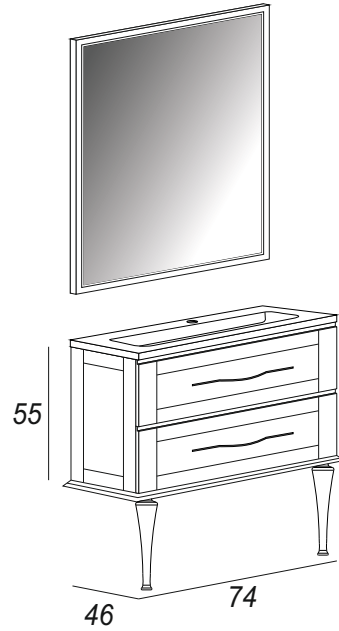

Grigio nuvola
Grey cloud
Hellgrau
Gris nuage

Tiffany		Colori - Colors - Farben - Couleurs					
		<i>it</i>	Bianco opaco	Nero grafite	Blu petrolio	Grigio nuvola	Oro
		<i>gb</i>	Matt white	Graphite black	Petrol blue	Grey cloud	Gold
		<i>de</i>	Weiß matt	Graphitschwarz	Petrolblau	Hellgrau	Gold
<i>fr</i>	Blanc mat	Noir graphite	Bleu pétrole	Gris nuage	Or		
	Base portalavabo <i>Base unit</i> <i>Waschbeckenunterschrank</i> <i>Base sous-lavabo</i>	Art. 54945	Art. 54946	Art. 54947	Art. 55241	Interno tessuto <i>Textile drawer's finishing</i> <i>Innenverarbeitung des Möbel in Textilstruktur</i> <i>Intérieur textile</i>	
8003964549457	8003964549464	8003964549471	8003964552419				
	Base portalavabo <i>Base unit</i> <i>Waschbeckenunterschrank</i> <i>Base sous-lavabo</i>	Art. 54948	Art. 54949	Art. 54950	Art. 55242	Interno tessuto <i>Textile drawer's finishing</i> <i>Innenverarbeitung des Möbel in Textilstruktur</i> <i>Intérieur textile</i>	
8003964549488	8003964549495	8003964549501	8003964552426				
	Base portalavabo <i>Base unit</i> <i>Waschbeckenunterschrank</i> <i>Base sous-lavabo</i>	Art. 54951	Art. 54952	Art. 54953	Art. 55243	Interno tessuto <i>Textile drawer's finishing</i> <i>Innenverarbeitung des Möbel in Textilstruktur</i> <i>Intérieur textile</i>	
8003964549518	8003964549525	8003964549532	8003964552433				
	Base portalavabo <i>Base unit</i> <i>Waschbeckenunterschrank</i> <i>Base sous-lavabo</i>	Art. 54954	Art. 54955	Art. 54956	Art. 55244	Interno tessuto <i>Textile drawer's finishing</i> <i>Innenverarbeitung des Möbel in Textilstruktur</i> <i>Intérieur textile</i>	
8003964549549	8003964549556	8003964549563	8003964552440				
	Set di 2 piedi in legno massello <i>Set of 2 feet in solid wood</i> <i>Fuss-Set in Massivholz</i> <i>Kit de 2 pieds en bois massif</i>	Art. 40339	Art. 40387	Art. 40388	Art. 40406		
8003964403391	8003964403872	8003964403889	8003964404060				
	Set di 2 piedi in legno massello <i>Set of 2 feet in solid wood</i> <i>Fuss-Set in Massivholz</i> <i>Kit de 2 pieds en bois massif</i>	Art. 40341	Art. 40389	Art. 40390	Art. 40405		
8003964403414	8003964403896	8003964403902	8003964404053				
	Maniglia oro 320mm <i>Gold handle 320mm</i> <i>Goldgriff 320mm</i> <i>Poignée en or 320mm</i>				Art. 40392		
						8003964403926	