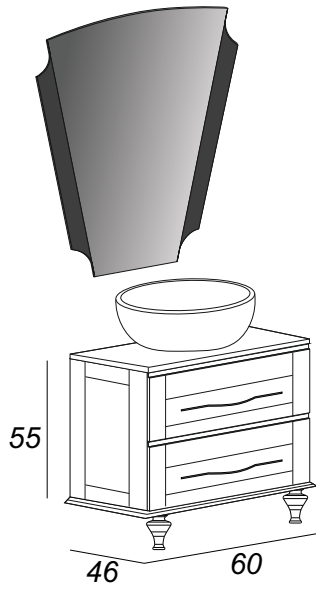

Grigio nuvola
Grey cloud
Hellgrau
Gris nuage

Tiffany		Colori - Colors - Farben - Couleurs					
		<i>it</i>	Bianco opaco	Nero grafite	Blu petrolio	Grigio nuvola	Oro
		<i>gb</i>	Matt white	Graphite black	Petrol blue	Grey cloud	Gold
		<i>de</i>	Weiß matt	Graphitschwarz	Petrolblau	Hellgrau	Gold
<i>fr</i>	Blanc mat	Noir graphite	Bleu pétrole	Gris nuage	Or		
	Base portalavabo <i>Base unit</i> <i>Waschbeckenunterschrank</i> <i>Base sous-lavabo</i>	Art. 54945	Art. 54946	Art. 54947	Art. 55241	Interno tessuto <i>Textile drawer's finishing</i> <i>Innenverarbeitung des Möbel in Textilstruktur</i> <i>Intérieur textile</i>	
8003964549457	8003964549464	8003964549471	8003964552419				
	Base portalavabo <i>Base unit</i> <i>Waschbeckenunterschrank</i> <i>Base sous-lavabo</i>	Art. 54948	Art. 54949	Art. 54950	Art. 55242	Interno tessuto <i>Textile drawer's finishing</i> <i>Innenverarbeitung des Möbel in Textilstruktur</i> <i>Intérieur textile</i>	
8003964549488	8003964549495	8003964549501	8003964552426				
	Base portalavabo <i>Base unit</i> <i>Waschbeckenunterschrank</i> <i>Base sous-lavabo</i>	Art. 54951	Art. 54952	Art. 54953	Art. 55243	Interno tessuto <i>Textile drawer's finishing</i> <i>Innenverarbeitung des Möbel in Textilstruktur</i> <i>Intérieur textile</i>	
8003964549518	8003964549525	8003964549532	8003964552433				
	Base portalavabo <i>Base unit</i> <i>Waschbeckenunterschrank</i> <i>Base sous-lavabo</i>	Art. 54954	Art. 54955	Art. 54956	Art. 55244	Interno tessuto <i>Textile drawer's finishing</i> <i>Innenverarbeitung des Möbel in Textilstruktur</i> <i>Intérieur textile</i>	
8003964549549	8003964549556	8003964549563	8003964552440				
	Set di 2 piedi in legno massello <i>Set of 2 feet in solid wood</i> <i>Fuss-Set in Massivholz</i> <i>Kit de 2 pieds en bois massif</i>	Art. 40339	Art. 40387	Art. 40388	Art. 40406		
8003964403391	8003964403872	8003964403889	8003964404060				
	Set di 2 piedi in legno massello <i>Set of 2 feet in solid wood</i> <i>Fuss-Set in Massivholz</i> <i>Kit de 2 pieds en bois massif</i>	Art. 40341	Art. 40389	Art. 40390	Art. 40405		
8003964403414	8003964403896	8003964403902	8003964404053				
	Maniglia oro 320mm <i>Gold handle 320mm</i> <i>Goldgriff 320mm</i> <i>Poignée en or 320mm</i>				Art. 40392		
						8003964403926	