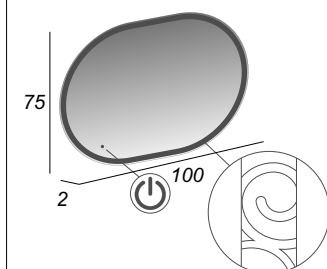

Specchio illuminazione LED con disegno lavorato

Mirror LED lighting with ornament

Spiegel LED-Beleuchtung mit Ornament

Miroir éclairage à LED avec l'ornement

Art. 44997