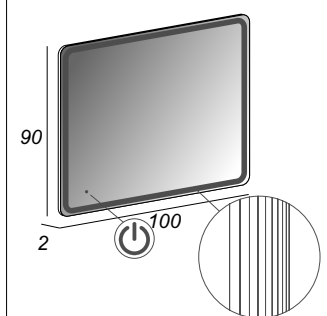

Specchio illuminazione LED con disegno lavorato

Mirror LED lighting with ornament

Spiegel LED-Beleuchtung mit Ornament

Miroir éclairage à LED avec l'ornement

Art. 44996