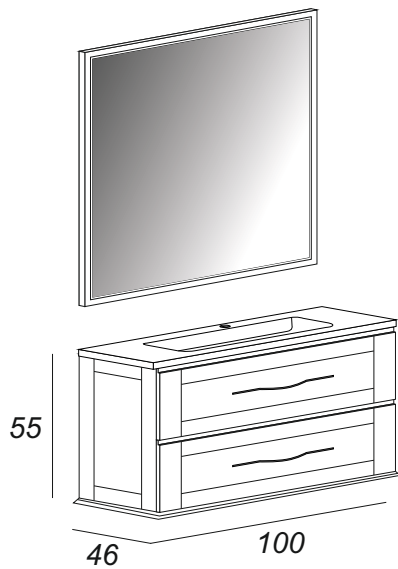

Grigio nuvola
Grey cloud
Hellgrau
Gris nuage

Tiffany		Colori - Colors - Farben - Couleurs					
		<i>it</i>	Bianco opaco	Nero grafite	Blu petrolio	Grigio nuvola	Oro
		<i>gb</i>	Matt white	Graphite black	Petrol blue	Grey cloud	Gold
		<i>de</i>	Weiß matt	Graphitschwarz	Petrolblau	Hellgrau	Gold
<i>fr</i>	Blanc mat	Noir graphite	Bleu pétrole	Gris nuage	Or		
	Base portalavabo <i>Base unit</i> <i>Waschbeckenunterschrank</i> <i>Base sous-lavabo</i>	Art. 54945	Art. 54946	Art. 54947	Art. 55241	Interno tessuto <i>Textile drawer's finishing</i> <i>Innenverarbeitung des Möbel in Textilstruktur</i> <i>Intérieur textile</i>	
8003964549457	8003964549464	8003964549471	8003964552419				
	Base portalavabo <i>Base unit</i> <i>Waschbeckenunterschrank</i> <i>Base sous-lavabo</i>	Art. 54948	Art. 54949	Art. 54950	Art. 55242	Interno tessuto <i>Textile drawer's finishing</i> <i>Innenverarbeitung des Möbel in Textilstruktur</i> <i>Intérieur textile</i>	
8003964549488	8003964549495	8003964549501	8003964552426				
	Base portalavabo <i>Base unit</i> <i>Waschbeckenunterschrank</i> <i>Base sous-lavabo</i>	Art. 54951	Art. 54952	Art. 54953	Art. 55243	Interno tessuto <i>Textile drawer's finishing</i> <i>Innenverarbeitung des Möbel in Textilstruktur</i> <i>Intérieur textile</i>	
8003964549518	8003964549525	8003964549532	8003964552433				
	Base portalavabo <i>Base unit</i> <i>Waschbeckenunterschrank</i> <i>Base sous-lavabo</i>	Art. 54954	Art. 54955	Art. 54956	Art. 55244	Interno tessuto <i>Textile drawer's finishing</i> <i>Innenverarbeitung des Möbel in Textilstruktur</i> <i>Intérieur textile</i>	
8003964549549	8003964549556	8003964549563	8003964552440				
	Set di 2 piedi in legno massello <i>Set of 2 feet in solid wood</i> <i>Fuss-Set in Massivholz</i> <i>Kit de 2 pieds en bois massif</i>	Art. 40339	Art. 40387	Art. 40388	Art. 40406		
8003964403391	8003964403872	8003964403889	8003964404060				
	Set di 2 piedi in legno massello <i>Set of 2 feet in solid wood</i> <i>Fuss-Set in Massivholz</i> <i>Kit de 2 pieds en bois massif</i>	Art. 40341	Art. 40389	Art. 40390	Art. 40405		
8003964403414	8003964403896	8003964403902	8003964404053				
	Maniglia oro 320mm <i>Gold handle 320mm</i> <i>Goldgriff 320mm</i> <i>Poignée en or 320mm</i>				Art. 40392		
						8003964403926	