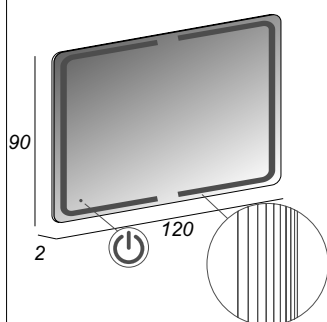

Specchio illuminazione LED con disegno lavorato

Mirror LED lighting with ornament

Spiegel LED-Beleuchtung mit Ornament

Miroir éclairage à LED avec l'ornement

Art. 40312