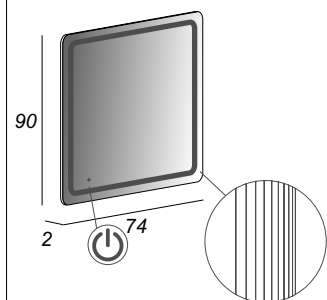

Specchi & Applique

it	Neutro
gb	Neutral
de	Neutral
fr	Neutre

Specchio illuminazione LED con disegno lavorato

Mirror LED lighting with ornament

Spiegel LED-Beleuchtung mit Ornament

Miroir éclairage à LED avec l'ornement

Art. 44998