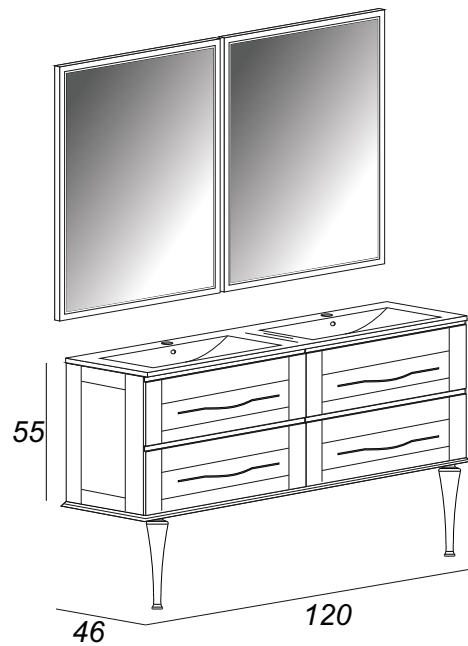

Grigio nuvola
Grey cloud
Hellgrau
Gris nuage

Tiffany		Colori - Colors - Farben - Couleurs					
		<i>it</i>	Bianco opaco	Nero grafite	Blu petrolio	Grigio nuvola	Oro
		<i>gb</i>	Matt white	Graphite black	Petrol blue	Grey cloud	Gold
		<i>de</i>	Weiß matt	Graphitschwarz	Petrolblau	Hellgrau	Gold
<i>fr</i>	Blanc mat	Noir graphite	Bleu pétrole	Gris nuage	Or		
	Base portalavabo <i>Base unit</i> <i>Waschbeckenunterschrank</i> <i>Base sous-lavabo</i>	Art. 54945	Art. 54946	Art. 54947	Art. 55241	Interno tessuto <i>Textile drawer's finishing</i> <i>Innenverarbeitung des Möbel in Textilstruktur</i> <i>Intérieur textile</i>	
8003964549457	8003964549464	8003964549471	8003964552419				
	Base portalavabo <i>Base unit</i> <i>Waschbeckenunterschrank</i> <i>Base sous-lavabo</i>	Art. 54948	Art. 54949	Art. 54950	Art. 55242	Interno tessuto <i>Textile drawer's finishing</i> <i>Innenverarbeitung des Möbel in Textilstruktur</i> <i>Intérieur textile</i>	
8003964549488	8003964549495	8003964549501	8003964552426				
	Base portalavabo <i>Base unit</i> <i>Waschbeckenunterschrank</i> <i>Base sous-lavabo</i>	Art. 54951	Art. 54952	Art. 54953	Art. 55243	Interno tessuto <i>Textile drawer's finishing</i> <i>Innenverarbeitung des Möbel in Textilstruktur</i> <i>Intérieur textile</i>	
8003964549518	8003964549525	8003964549532	8003964552433				
	Base portalavabo <i>Base unit</i> <i>Waschbeckenunterschrank</i> <i>Base sous-lavabo</i>	Art. 54954	Art. 54955	Art. 54956	Art. 55244	Interno tessuto <i>Textile drawer's finishing</i> <i>Innenverarbeitung des Möbel in Textilstruktur</i> <i>Intérieur textile</i>	
8003964549549	8003964549556	8003964549563	8003964552440				
	Set di 2 piedi in legno massello <i>Set of 2 feet in solid wood</i> <i>Fuss-Set in Massivholz</i> <i>Kit de 2 pieds en bois massif</i>	Art. 40339	Art. 40387	Art. 40388	Art. 40406		
8003964403391	8003964403872	8003964403889	8003964404060				
	Set di 2 piedi in legno massello <i>Set of 2 feet in solid wood</i> <i>Fuss-Set in Massivholz</i> <i>Kit de 2 pieds en bois massif</i>	Art. 40341	Art. 40389	Art. 40390	Art. 40405		
8003964403414	8003964403896	8003964403902	8003964404053				
	Maniglia oro 320mm <i>Gold handle 320mm</i> <i>Goldgriff 320mm</i> <i>Poignée en or 320mm</i>				Art. 40392		
						8003964403926	