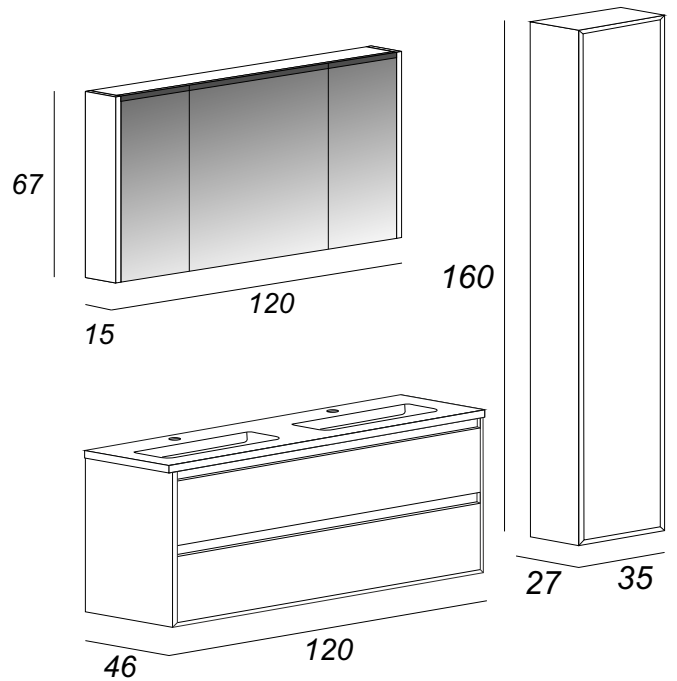

Collection
Glass

<i>it</i>	Bianco lucido
<i>gb</i>	Glossy white
<i>de</i>	Weiß hochglanz
<i>fr</i>	Blanc brillant

Antracite
Anthracite
Anthrazit
Anthracite