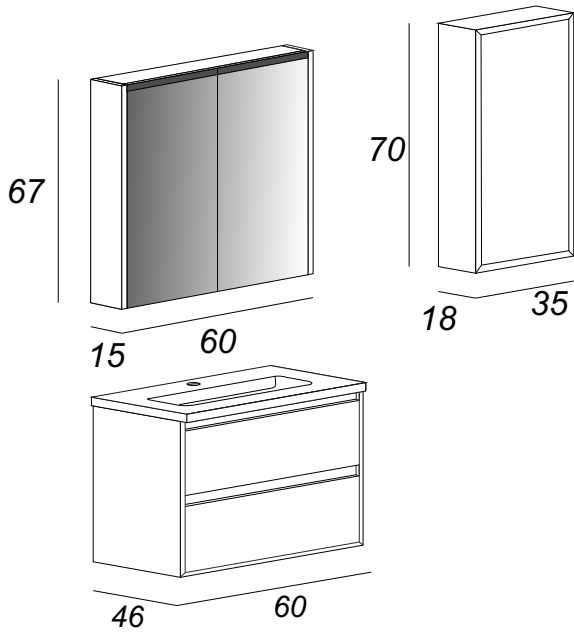

Collection
Glass

<i>it</i>	Bianco lucido
<i>gb</i>	Glossy white
<i>de</i>	Weiß hochglanz
<i>fr</i>	Blanc brillant

Antracite
Anthracite
Anthrazit
Anthracite