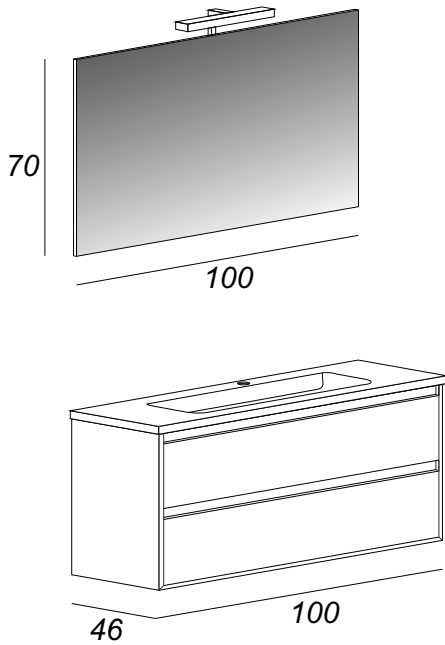

Collection
Glass

<i>it</i>	Bianco lucido
<i>gb</i>	Glossy white
<i>de</i>	Weiß hochglanz
<i>fr</i>	Blanc brillant

Antracite
Anthracite
Anthrazit
Anthracite