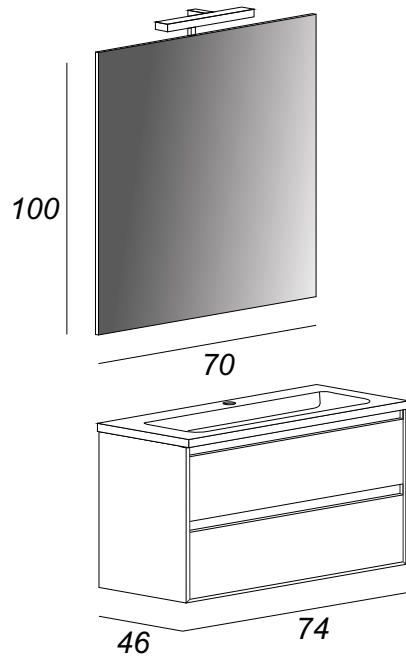

Collection
Glass

<i>it</i>	Bianco lucido
<i>gb</i>	Glossy white
<i>de</i>	Weiß hochglanz
<i>fr</i>	Blanc brillant

Antracite
Anthracite
Anthrazit
Anthracite