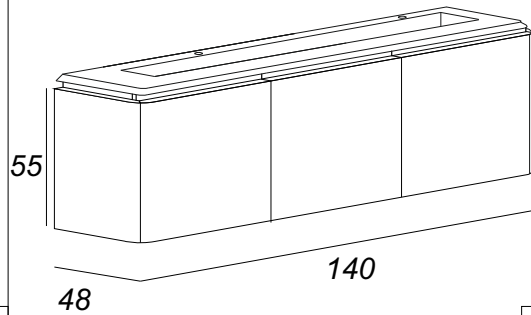

Colori - Colors - Farben - Couleurs

Icona

it
gb
de
fr

Bianco opaco
Matte white
Weiß matt
Blanc mat

Nero grafite
Graphite black
Graphitschwarz
Noir graphite

Blu petrolio
Petrol blue
Petrolblau
Bleu pétrole

Grigio nuvola
Grey cloud
Hellgrau
Gris nuage

35 43

130

35 43