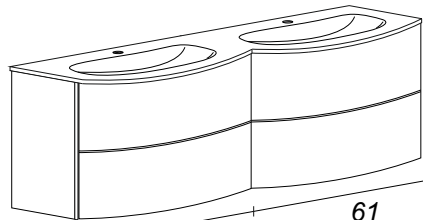

43 / 48 61

39 / 43 61

26 / 43 29 61

80

80

25 27

26 / 43 29 61

39 / 43 61

80

25

27

25 27

43 / 48 61 61

		Colori - Colors - Farben - Couleurs					
Collection Soho	it	Bianco opaco	Rovere tabacco	Rovere sbiancato			
	gb	Matte white	Tobacco oak	Bleached oak			
	de	Weiß matt	Tabakeiche	Gebleichte eiche			
	fr	Blanc mat	Chêne tabac	Chêne blanchi			
	Base portalavabo <i>Base unit</i> <i>Waschbeckenunterschrank</i> <i>Base sous-lavabo</i>	Art. 41875	Art. 41876	Art. 41877			
		8003964418753	8003964418760	8003964418777			
	Base singola con cassetti <i>Storage cabinet with drawers</i> <i>Seitenschrank mit Schubladen</i> <i>Complement sous-vasque avec tiroirs</i>	Art. 41878	Art. 41879	Art. 41880			
		8003964418784	8003964418791	8003964418807			
	Base singola con anta <i>Storage cabinet with door</i> <i>Seitenschrank mit Tür</i> <i>Complement sous-vasque avec porte</i>	Art. 41881	Art. 41882	Art. 41883			
		8003964418814	8003964418821	8003964418838			
		Colori - Colors - Farben - Couleurs					
		it	Bianco opaco	Rovere tabacco	Rovere sbiancato	Neutro	Bianco opaco
		gb	Matte white	Tobacco oak	Bleached oak	Neutral	Matte white
		de	Weiß matt	Tabakeiche	Gebleichte eiche	Neutral	Weiß matt
		fr	Blanc mat	Chêne tabac	Chêne blanchi	Neutre	Blanc mat
	Cassettiera <i>Chest of drawers</i> <i>Kommode</i> <i>Commode</i>	Art. 41884	Art. 41885	Art. 41886			
		8003964418845	8003964418852	8003964418869			
	Set 5 ruote per cassettiera <i>Set with 5 wheels for chest of drawers</i> <i>Set 5 Räder für Kommode</i> <i>Set de 5 roues pour commode</i>				Art. 40330		
					8003964403308		
	Top per cassettiera <i>Top for chest of drawers</i> <i>Ablage für Kommode</i> <i>Plan d'appui pour commode</i>					Art. 50222	
						8003964502223	
	Portagioie <i>Jewel box</i> <i>Schmuckkästchen</i> <i>Boîte à bijoux</i>	Art. 41887	Art. 41888	Art. 41889			
		8003964418876	8003964418883	8003964418890			