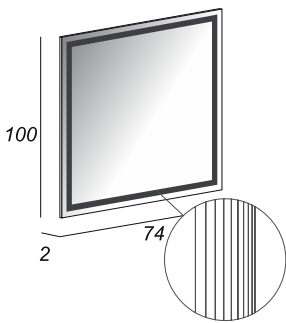

8003964450722

Specchio illuminazione LED con disegno lavorato
Mirror with ornament
Spiegel LED-Beleuchtung mit Ornament
Miroir éclairage à LED avec l'ornement

Art. 45073