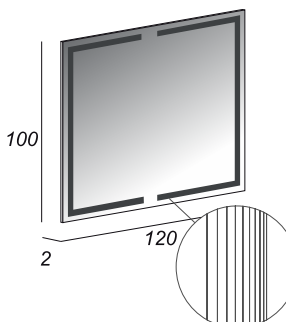

8003964450739

Specchio illuminazione LED con disegno lavorato
Mirror with ornament
Spiegel LED-Beleuchtung mit Ornament
Miroir éclairage à LED avec l'ornement

Art. 45074