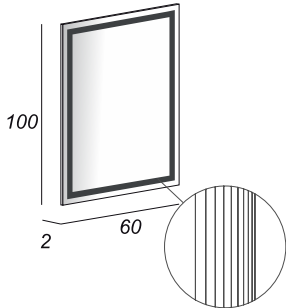

Urban

it	Neutro
gb	Neutral
de	Neutral
fr	Neutre

Specchio illuminazione LED con disegno lavorato
Mirror with ornament
Spiegel LED-Beleuchtung mit Ornament
Miroir éclairage à LED avec l'ornement

Art. 45072