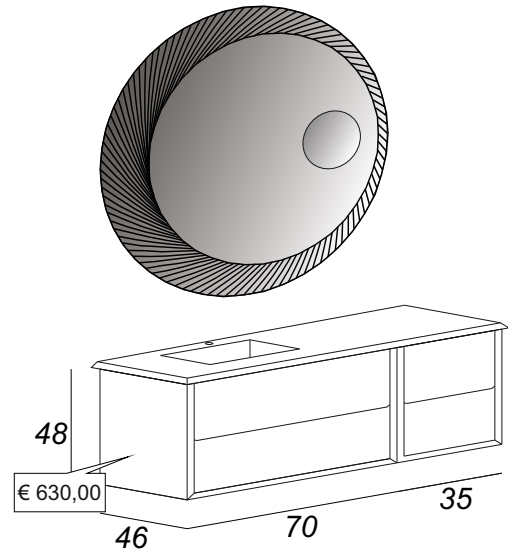

Collection
Bellagio

it
gb
de
fr

Bianco opaco
Matte white
Weiß matt
Blanc mat

Grafite
Graphite
Graphit
Graphite

Rovere tabacco
Tobacco oak
Tabakeiche
Chêne tabac