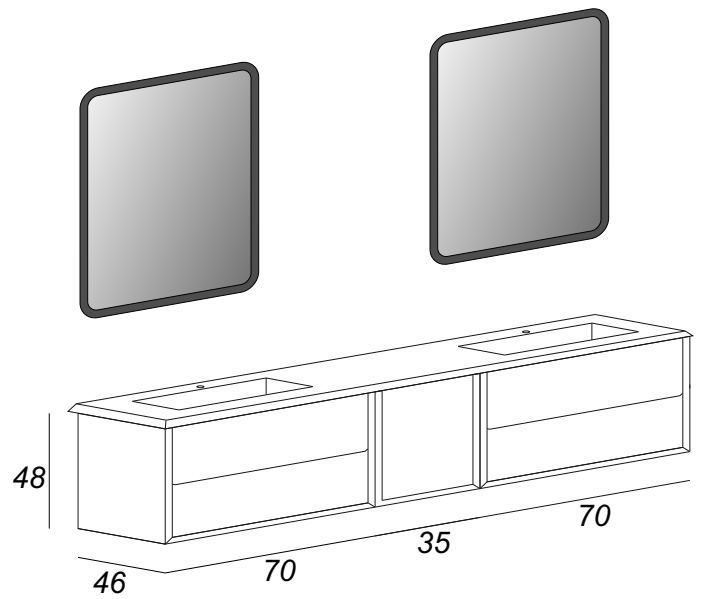

Collection
Bellagio

it
gb
de
fr

Bianco opaco
Matte white
Weiß matt
Blanc mat

Grafite
Graphite
Graphit
Graphite

Rovere tabacco
Tobacco oak
Tabakeiche
Chêne tabac