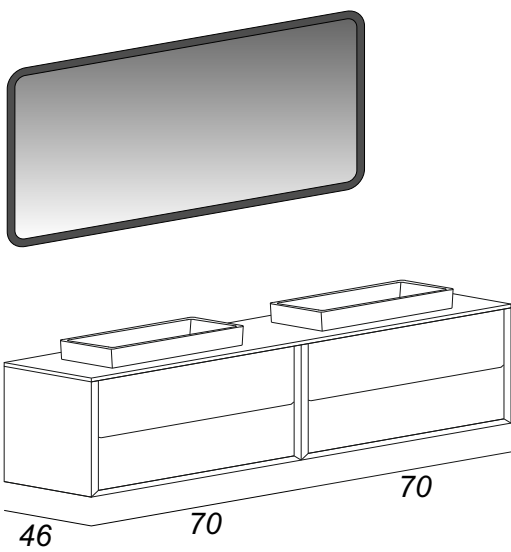

Collection
Bellagio

it
gb
de
fr

Bianco opaco
Matte white
Weiß matt
Blanc mat

Grafite
Graphite
Graphit
Graphite

Rovere tabacco
Tobacco oak
Tabakeiche
Chêne tabac