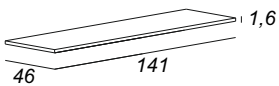

Top in legno
Wooden top
Holzplatte
Plateau en bois

Art.
50191

8003964501912