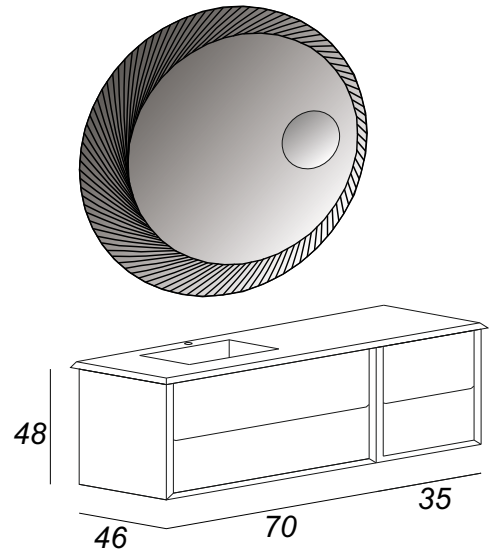

Collection
Bellagio

<i>it</i>	Bianco opaco	Grafite	Rovere tabacco
<i>gb</i>	Matt white	Graphite	Tobacco oak
<i>de</i>	Weiß matt	Graphit	Tabakeiche
<i>fr</i>	Blanc mat	Graphite	Chêne tabac