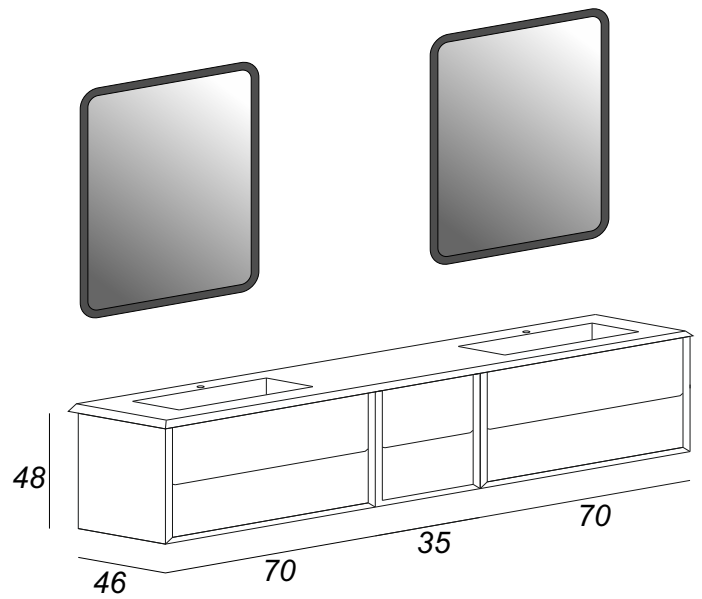

Collection
Bellagio

<i>it</i>	Bianco opaco	Grafite	Rovere tabacco
<i>gb</i>	Matt white	Graphite	Tobacco oak
<i>de</i>	Weiß matt	Graphit	Tabakeiche
<i>fr</i>	Blanc mat	Graphite	Chêne tabac