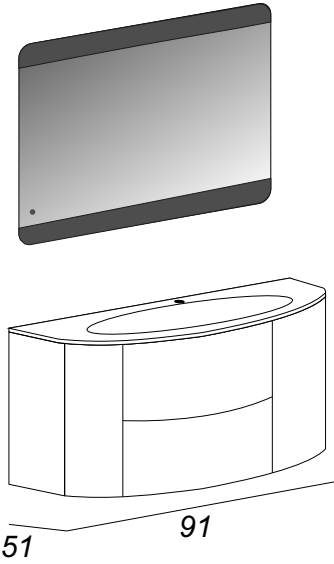

Colori - Colors - Farben - Couleurs

Collection
Eden

<i>it</i>	Grigio talpa	Rovere sc. "soft"	Grigio natura	Frassino bianco	Rovere tabacco
<i>gb</i>	Mole gray	Dark oak "soft"	Nature gray	White ash	Tobacco oak
<i>de</i>	Talpagrau	Eiche "soft"	Natur grau	Esche weiß	Tabakeiche
<i>fr</i>	Gris taupe	Chêne foncé "soft"	Gris nature	Frêne blanc	Chêne tabac