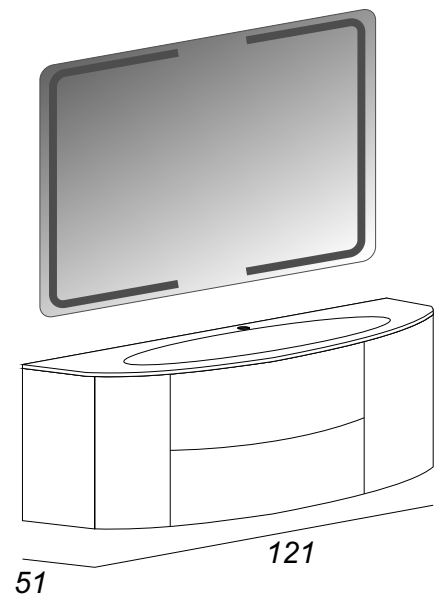

Colori - Colors - Farben - Couleurs

Collection
Eden

<i>it</i>	Grigio talpa	Rovere sc. "soft"	Grigio natura	Frassino bianco	Rovere tabacco
<i>gb</i>	Mole gray	Dark oak "soft"	Nature gray	White ash	Tobacco oak
<i>de</i>	Talpagrau	Eiche "soft"	Natur grau	Esche weiß	Tabakeiche
<i>fr</i>	Gris taupe	Chêne foncé "soft"	Gris nature	Frêne blanc	Chêne tabac