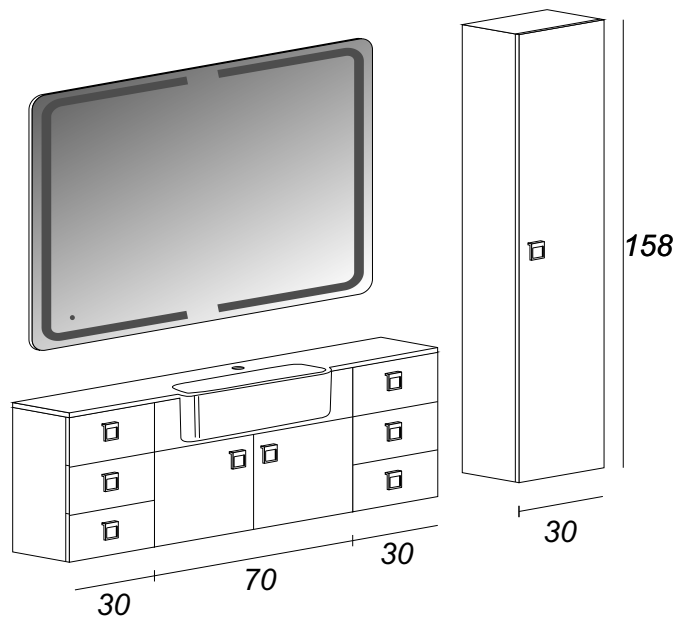

Collection
Florida

<i>it</i>	Bianco lucido	Grigio scuro v.	Larice
<i>gb</i>	Glossy white	Dark gray vein.	Larch
<i>de</i>	Weiß hochglanz	Dunkelgrau lin.	Lärche
<i>fr</i>	Blanc brillant	Gris foncé veiné	Mélèze