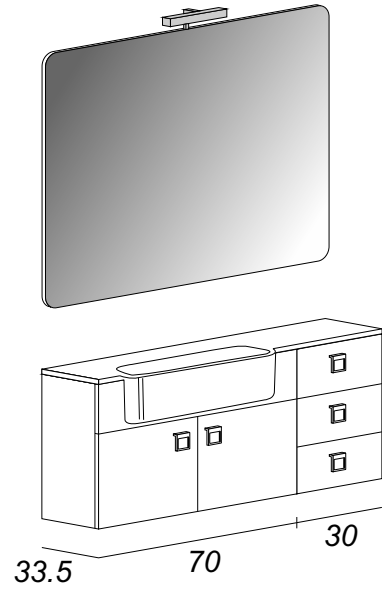

Collection
Florida

<i>it</i>	Bianco lucido	Grigio scuro v.	Larice
<i>gb</i>	Glossy white	Dark gray vein.	Larch
<i>de</i>	Weiß hochglanz	Dunkelgrau lin.	Lärche
<i>fr</i>	Blanc brillant	Gris foncé veiné	Mélèze