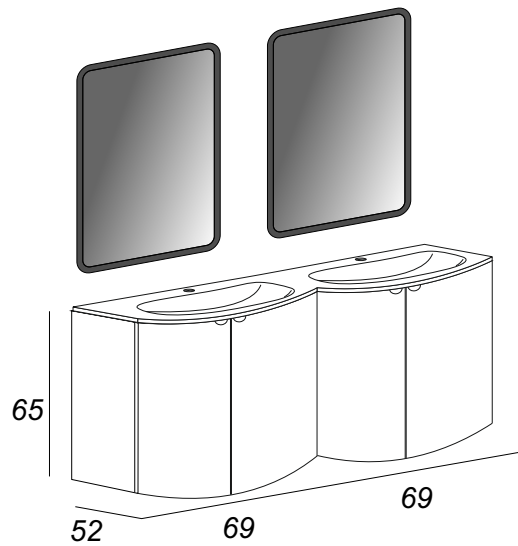

Onda		Colori-Colors-Farben-Couleurs					
		<i>it</i>	<i>gb</i>	<i>de</i>	<i>fr</i>		
		Bianco opaco	Nero grafite	Blu petrolio	Grigio nuvola		
		Matte white	Graphite black	Petrol blue	Grey cloud		
		Weiß matt	Graphitschwarz	Petrolblau	Hellgrau		
		Blanc mat	Noir graphite	Bleu pétrole	Gris nuage		
	Base portalavabo <i>Base unit</i> <i>Waschbeckenunterschrank</i> <i>Base sous-lavabo</i>	Art. 55170	Art. 55171	Art. 55172	Art. 55219	Interno finitura antracite ripiani in vetro fumé <i>Anthracite drawer's finishing, smoked glass shelves</i> <i>Innenverarbeitung des Möbel in anthrazit, Ablagen glasschwarz</i> <i>Intérieur anthracite, tablettes en verre fumé</i>	
	8003964551702 8003964551719 8003964551726 8003964552198						
	Base singola DX <i>Single base unit</i> <i>Seitenschrank</i> <i>Base simple</i>	Art. 55173	Art. 55174	Art. 55175	Art. 55220	Interno finitura antracite ripiani in vetro fumé <i>Anthracite drawer's finishing, smoked glass shelves</i> <i>Innenverarbeitung des Möbel in anthrazit, Ablagen glasschwarz</i> <i>Intérieur anthracite, tablettes en verre fumé</i>	
	8003964551733 8003964551740 8003964551757 8003964552204						
	Base singola SX <i>Single base unit</i> <i>Seitenschrank</i> <i>Base simple</i>	Art. 55176	Art. 55177	Art. 55178	Art. 55221	Interno finitura antracite ripiani in vetro fumé <i>Anthracite drawer's finishing, smoked glass shelves</i> <i>Innenverarbeitung des Möbel in anthrazit, Ablagen glasschwarz</i> <i>Intérieur anthracite, tablettes en verre fumé</i>	
	8003964551764 8003964551771 8003964551788 8003964552211						