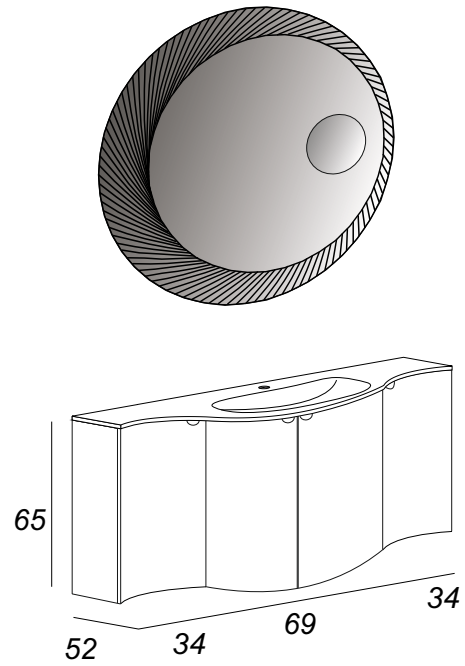

Onda		Colori-Colors-Farben-Couleurs					
		<i>it</i>	<i>gb</i>	<i>de</i>	<i>fr</i>		
		Bianco opaco	Nero grafite	Blu petrolio	Grigio nuvola		
		Matte white	Graphite black	Petrol blue	Grey cloud		
		Weiß matt	Graphitschwarz	Petrolblau	Hellgrau		
		Blanc mat	Noir graphite	Bleu pétrole	Gris nuage		
	Base portalavabo <i>Base unit</i> <i>Waschbeckenunterschrank</i> <i>Base sous-lavabo</i>	Art. 55170	Art. 55171	Art. 55172	Art. 55219	Interno finitura antracite ripiani in vetro fumé <i>Anthracite drawer's finishing, smoked glass shelves</i> <i>Innenverarbeitung des Möbel in anthrazit, Ablagen glasschwarz</i> <i>Intérieur anthracite, tablettes en verre fumé</i>	
	8003964551702 8003964551719 8003964551726 8003964552198						
	Base singola DX <i>Single base unit</i> <i>Seitenschrank</i> <i>Base simple</i>	Art. 55173	Art. 55174	Art. 55175	Art. 55220	Interno finitura antracite ripiani in vetro fumé <i>Anthracite drawer's finishing, smoked glass shelves</i> <i>Innenverarbeitung des Möbel in anthrazit, Ablagen glasschwarz</i> <i>Intérieur anthracite, tablettes en verre fumé</i>	
	8003964551733 8003964551740 8003964551757 8003964552204						
	Base singola SX <i>Single base unit</i> <i>Seitenschrank</i> <i>Base simple</i>	Art. 55176	Art. 55177	Art. 55178	Art. 55221	Interno finitura antracite ripiani in vetro fumé <i>Anthracite drawer's finishing, smoked glass shelves</i> <i>Innenverarbeitung des Möbel in anthrazit, Ablagen glasschwarz</i> <i>Intérieur anthracite, tablettes en verre fumé</i>	
	8003964551764 8003964551771 8003964551788 8003964552211						