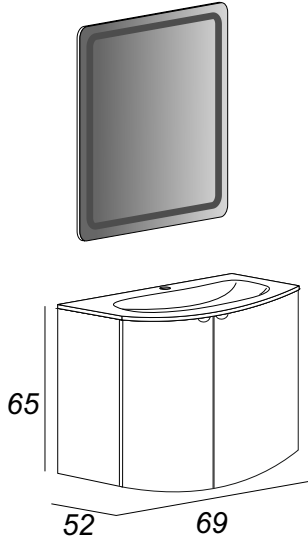

Onda		Colori-Colors-Farben-Couleurs					
		<i>it</i>	<i>gb</i>	<i>de</i>	<i>fr</i>		
		Bianco opaco	Nero grafite	Blu petrolio	Grigio nuvola		
		Matte white	Graphite black	Petrol blue	Grey cloud		
		Weiß matt	Graphitschwarz	Petrolblau	Hellgrau		
		Blanc mat	Noir graphite	Bleu pétrole	Gris nuage		
	Base portalavabo <i>Base unit</i> <i>Waschbeckenunterschrank</i> <i>Base sous-lavabo</i>	Art. 55170	Art. 55171	Art. 55172	Art. 55219	Interno finitura antracite ripiani in vetro fumé <i>Anthracite drawer's finishing, smoked glass shelves</i> <i>Innenverarbeitung des Möbel in anthrazit, Ablagen glasschwarz</i> <i>Intérieur anthracite, tablettes en verre fumé</i>	
	8003964551702 8003964551719 8003964551726 8003964552198						
	Base singola DX <i>Single base unit</i> <i>Seitenschrank</i> <i>Base simple</i>	Art. 55173	Art. 55174	Art. 55175	Art. 55220	Interno finitura antracite ripiani in vetro fumé <i>Anthracite drawer's finishing, smoked glass shelves</i> <i>Innenverarbeitung des Möbel in anthrazit, Ablagen glasschwarz</i> <i>Intérieur anthracite, tablettes en verre fumé</i>	
	8003964551733 8003964551740 8003964551757 8003964552204						
	Base singola SX <i>Single base unit</i> <i>Seitenschrank</i> <i>Base simple</i>	Art. 55176	Art. 55177	Art. 55178	Art. 55221	Interno finitura antracite ripiani in vetro fumé <i>Anthracite drawer's finishing, smoked glass shelves</i> <i>Innenverarbeitung des Möbel in anthrazit, Ablagen glasschwarz</i> <i>Intérieur anthracite, tablettes en verre fumé</i>	
	8003964551764 8003964551771 8003964551788 8003964552211						