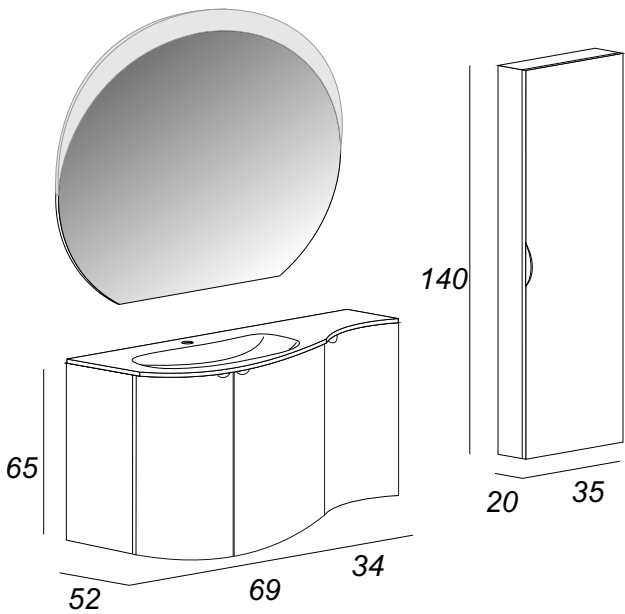

Onda		Colori-Colors-Farben-Couleurs					
		<i>it</i>	<i>gb</i>	<i>de</i>	<i>fr</i>		
		Bianco opaco	Nero grafite	Blu petrolio	Grigio nuvola		
		Matte white	Graphite black	Petrol blue	Grey cloud		
		Weiß matt	Graphitschwarz	Petrolblau	Hellgrau		
		Blanc mat	Noir graphite	Bleu pétrole	Gris nuage		
	Base portalavabo <i>Base unit</i> <i>Waschbeckenunterschrank</i> <i>Base sous-lavabo</i>	Art. 55170	Art. 55171	Art. 55172	Art. 55219	Interno finitura antracite ripiani in vetro fumé <i>Anthracite drawer's finishing, smoked glass shelves</i> <i>Innenverarbeitung des Möbel in anthrazit, Ablagen glasschwarz</i> <i>Intérieur anthracite, tablettes en verre fumé</i>	
	8003964551702 8003964551719 8003964551726 8003964552198						
	Base singola DX <i>Single base unit</i> <i>Seitenschrank</i> <i>Base simple</i>	Art. 55173	Art. 55174	Art. 55175	Art. 55220	Interno finitura antracite ripiani in vetro fumé <i>Anthracite drawer's finishing, smoked glass shelves</i> <i>Innenverarbeitung des Möbel in anthrazit, Ablagen glasschwarz</i> <i>Intérieur anthracite, tablettes en verre fumé</i>	
	8003964551733 8003964551740 8003964551757 8003964552204						
	Base singola SX <i>Single base unit</i> <i>Seitenschrank</i> <i>Base simple</i>	Art. 55176	Art. 55177	Art. 55178	Art. 55221	Interno finitura antracite ripiani in vetro fumé <i>Anthracite drawer's finishing, smoked glass shelves</i> <i>Innenverarbeitung des Möbel in anthrazit, Ablagen glasschwarz</i> <i>Intérieur anthracite, tablettes en verre fumé</i>	
	8003964551764 8003964551771 8003964551788 8003964552211						