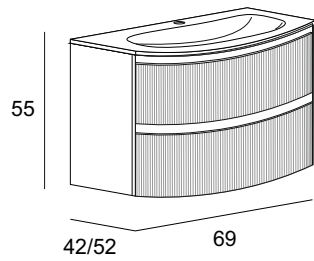

Olimpia

Bianco opaco
Matt white
Weiss matt
Blanc mat

Verde opaco
Matt green
Dunkelgrün matt
Vert mat

Grigio talpa
Mole gray
Talpagrau
Gris taupe

Grafite
Graphite
Graphitschwarz
Graphite

Nero opaco
Matt black
Schwarz matt
Noir mat

Rovere sbiancato
Bleached oak
Gebleichte eiche
Chêne blancs

Rovere tabacco
Tobacco oak
Tabak Eiche
Chêne tabac

Materiale: MDF | Rivestimento: PVC
Material MDF | PVC coating
MDF Material | PVC-Beschichtung
Matériel MDF | Revêtement PVC