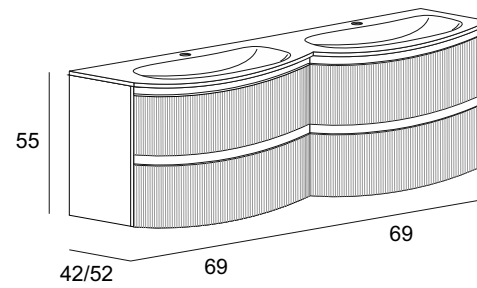

Olimpia

Bianco opaco
Matt white
Weiss matt
Blanc mat

Verde opaco
Matt green
Dunkelgrün matt
Vert mat

Grigio talpa
Mole gray
Talpagrau
Gris taupe

Grafite
Graphite
Graphitschwarz
Graphite

Nero opaco
Matt black
Schwarz matt
Noir mat

Rovere sbiancato
Bleached oak
Gebleichte eiche
Chêne blancs

Rovere tabacco
Tobacco oak
Tabak Eiche
Chêne tabac

Materiale: MDF | Rivestimento: PVC
Material MDF | PVC coating
MDF Material | PVC-Beschichtung
Matériel MDF | Revêtement PVC