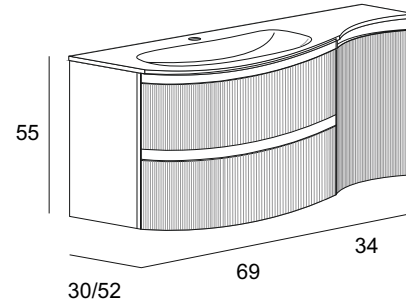

Olimpia

Bianco opaco
Matt white
Weiss matt
Blanc mat

Verde opaco
Matt green
Dunkelgrün matt
Vert mat

Grigio talpa
Mole gray
Talpagrau
Gris taupe

Grafite
Graphite
Graphitschwarz
Graphite

Nero opaco
Matt black
Schwarz matt
Noir mat

Rovere sbiancato
Bleached oak
Gebleichte eiche
Chêne blancs

Rovere tabacco
Tobacco oak
Tabak Eiche
Chêne tabac

Materiale: MDF | Rivestimento: PVC
Material MDF | PVC coating
MDF Material | PVC-Beschichtung
Matériel MDF | Revêtement PVC