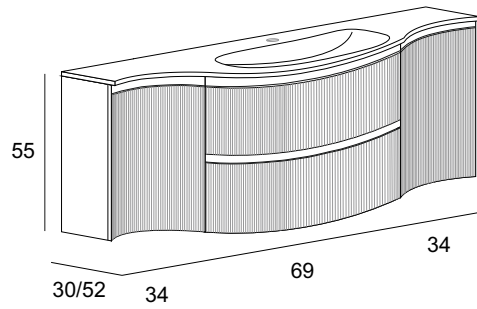

Olimpia

Bianco opaco
Matt white
Weiss matt
Blanc mat

Verde opaco
Matt green
Dunkelgrün matt
Vert mat

Grigio talpa
Mole gray
Talpagrau
Gris taupe

Grafite
Graphite
Graphitschwarz
Graphite

Nero opaco
Matt black
Schwarz matt
Noir mat

Rovere sbiancato
Bleached oak
Gebleichte eiche
Chêne blancs

Rovere tabacco
Tobacco oak
Tabak Eiche
Chêne tabac

Materiale: MDF | Rivestimento: PVC
Material MDF | PVC coating
MDF Material | PVC-Beschichtung
Matériel MDF | Revêtement PVC