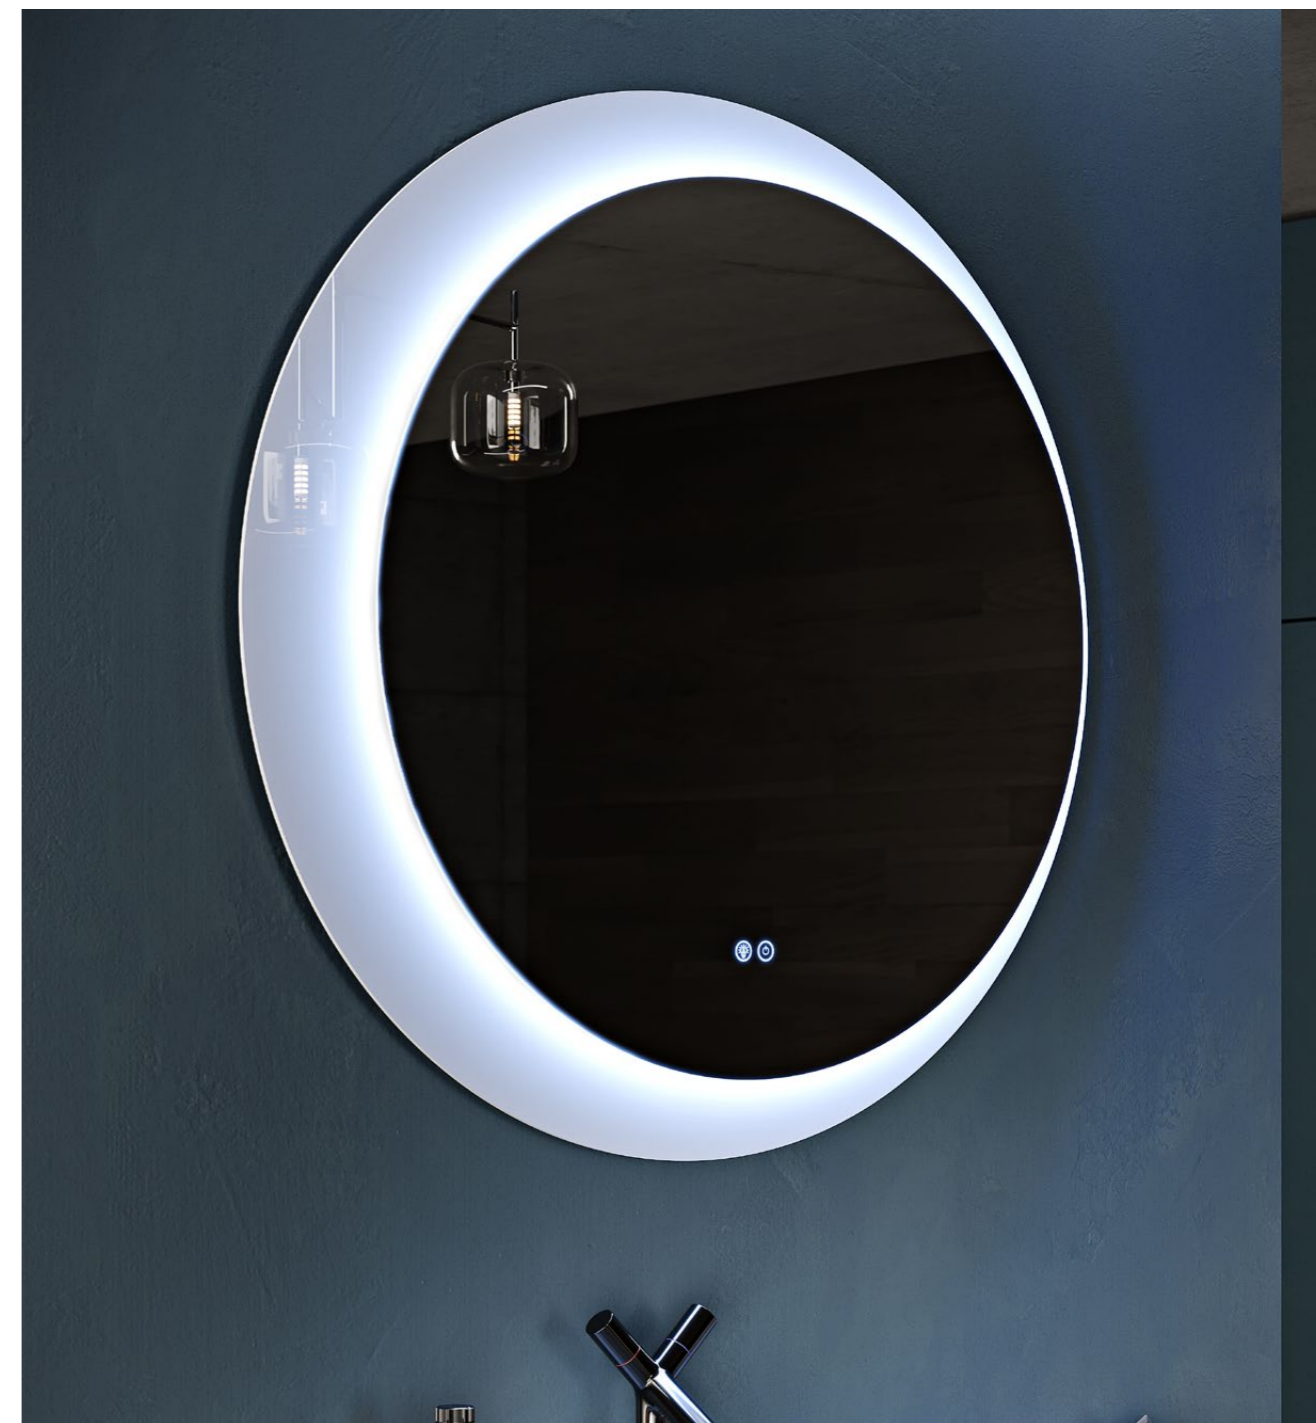

La versatilità della Collezione Olimpia si arricchisce di **lavabi integrati in resina, vetro bianco extralight, nero opaco satinato o da appoggio in ceramica bianca o colorata, nella versione singola o doppia vasca**. Completano la linea un'ampia gamma di colonne attrezzate e di specchi retroilluminati multifunzione con sistema touch, bluetooth e dimmer di regolazione dell'intensità e del calore della luce per offrire la più ampia libertà progettuale.

A sinistra: Olimpia bianco opaco 104cm, lavabo decentrato in vetro bianco extralight, specchio led retroilluminato su plexiglass bianco con touch dimmerabile.  
Sopra: particolare specchio 94cm retroilluminato su plexiglass bianco con touch dimmerabile per la regolazione dell'intensità e del calore della luce.

*Olimpia rovere tabacco 70cm, lavabo d'appoggio rotondo in ceramica bianco lucido, specchio led retroilluminato con lavorazione a diamante e accensione touch dimmerabile.*

*Olimpia 70cm tobacco oak, round countertop washbasin in glossy white ceramic, backlit LED mirror with diamond design and dimmable touch switch.*

Left: Olimpia 104 mole gray, glossy white resin washbasin, backlit LED mirror with laser processing and integrated magnifying mirror, double door reversible cupboard.  
Above: detail of the 104cm washbasin, off-centered bowl on the left, glossy white resin.